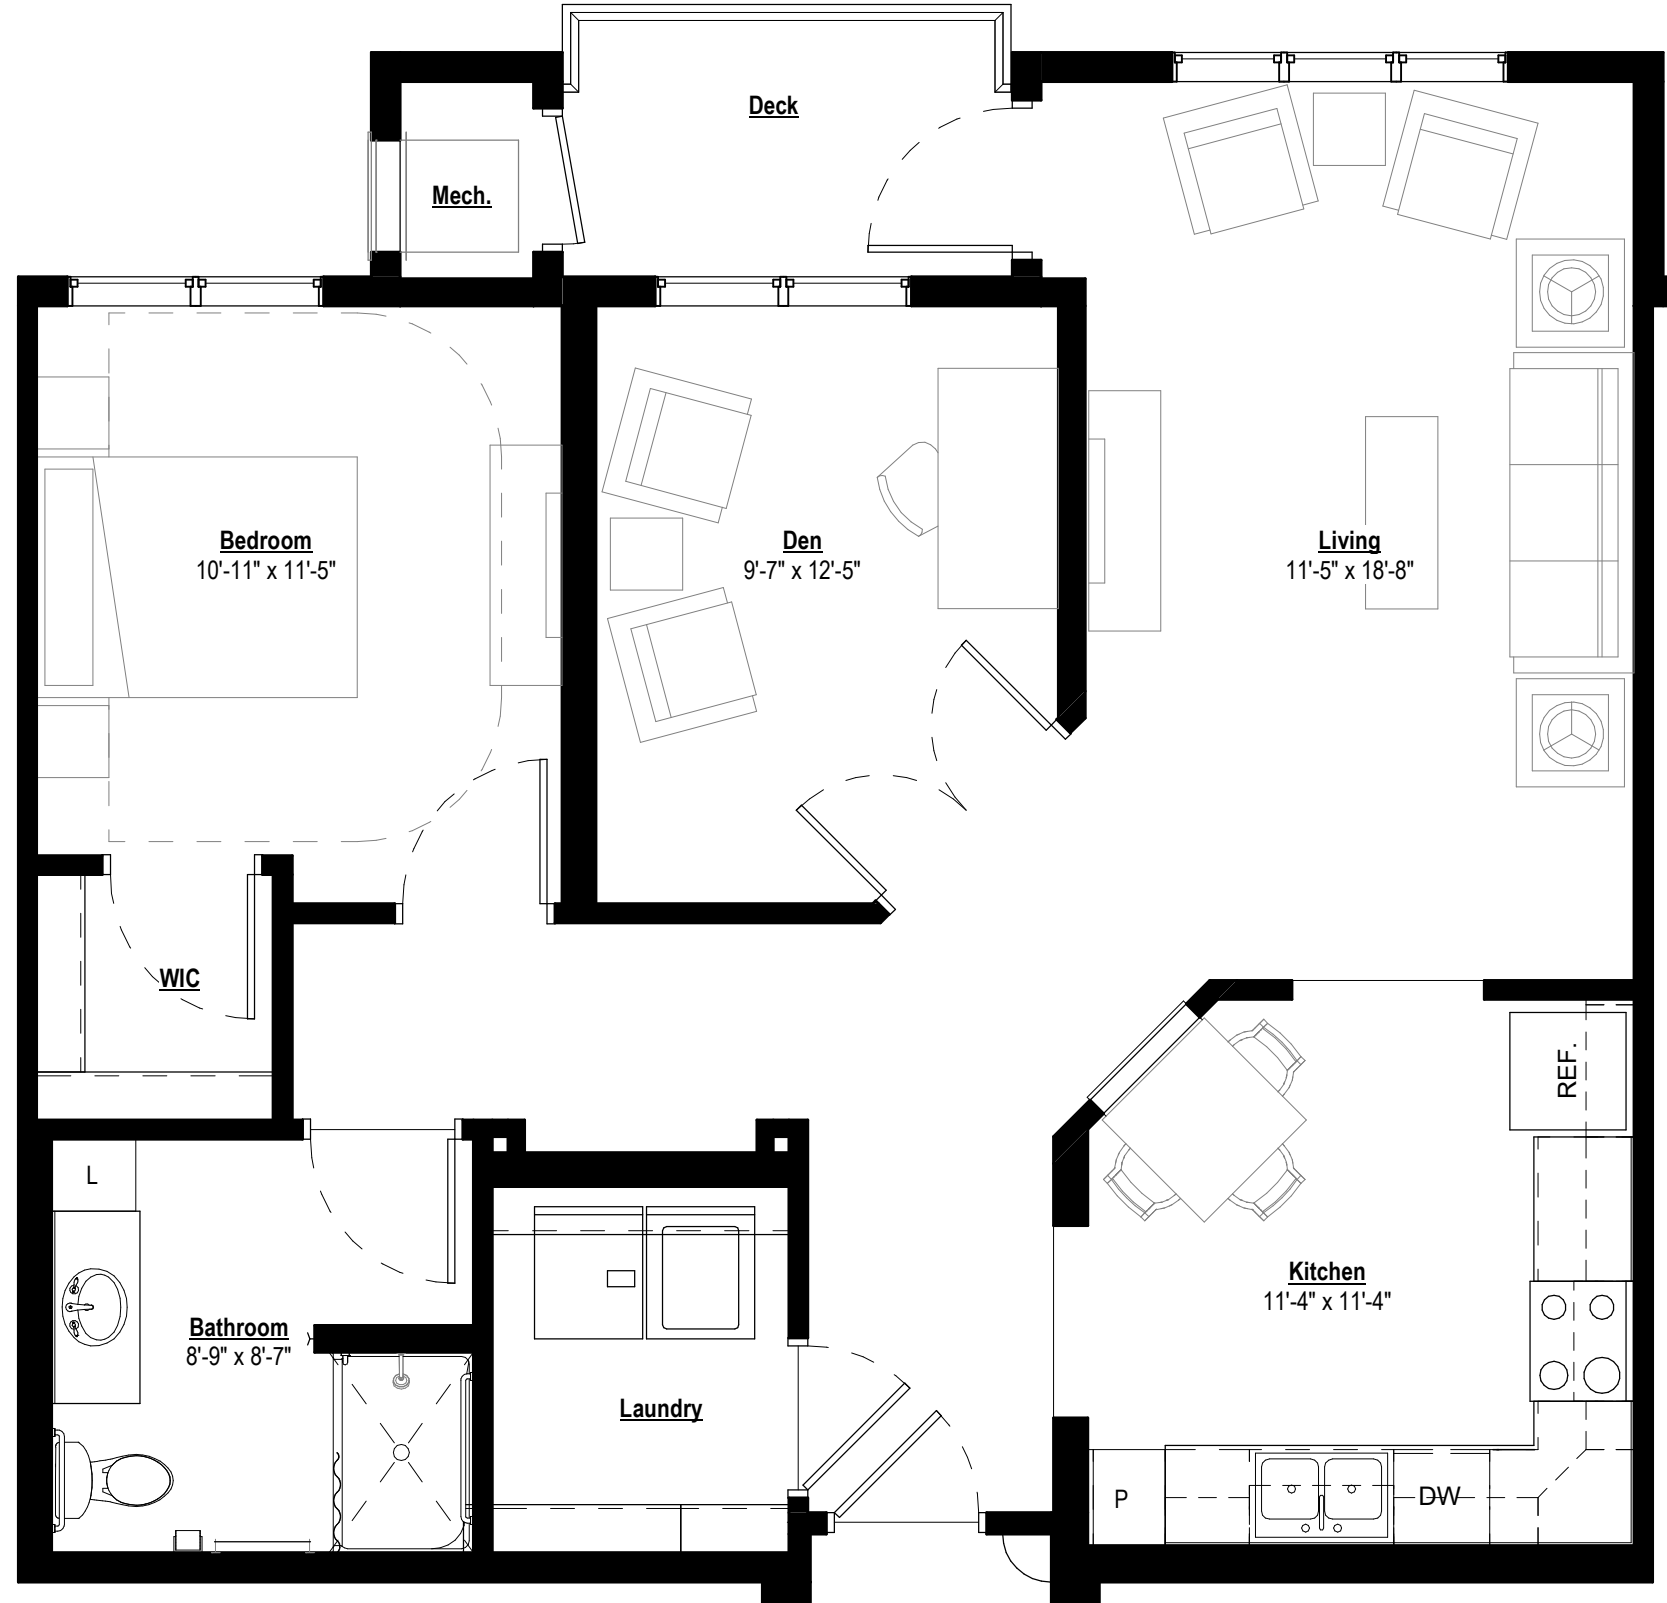

304
404
504

Unit 2-2

One Bedroom
Den
Deck

Gross: 994 SF
Net: 909 SF
Qty: 13

UNIT NUMBERS

109
209
309, 314, 319
409, 414, 417, 419
509, 514, 517, 519

Unit 2-2b

One Bedroom
Den
Deck

Gross: 987 SF
Net: 900 SF
Qty: 3

UNIT NUMBERS

322
422
522

Unit 2-2c

One Bedroom
Den
Deck

Gross: 990 SF
Net: 903 SF
Qty: 6

UNIT NUMBERS

315, 321
415, 421
515, 521