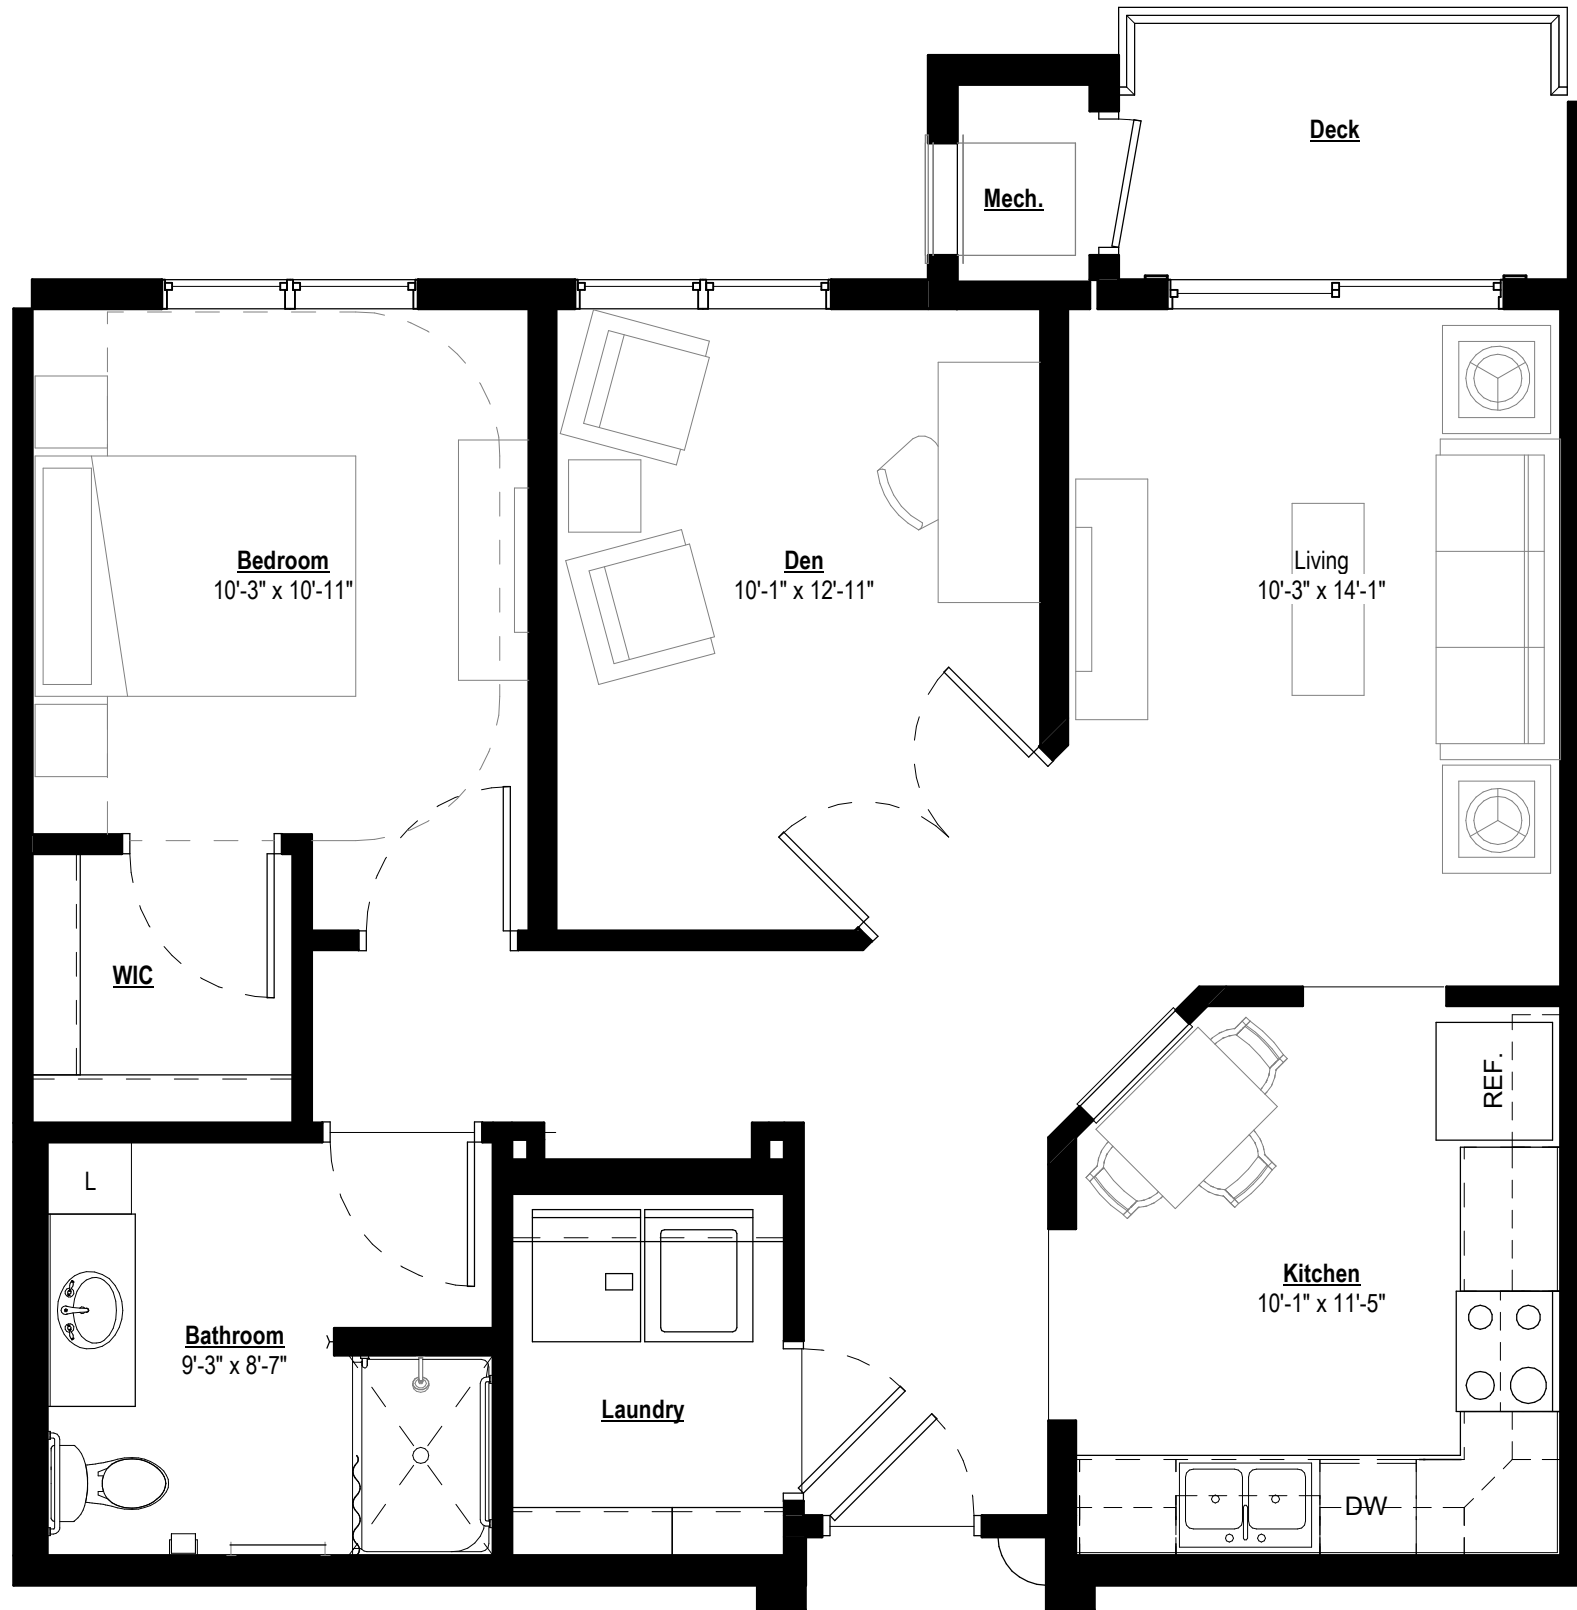

UNIT NUMBERS

318
418
518

Unit 2-5

One Bedroom
Den
Deck

Gross: 897 SF
Net: 816 SF
Qty: 4

UNIT NUMBERS

- 108
- 208
- 408
- 508

Unit 3-1