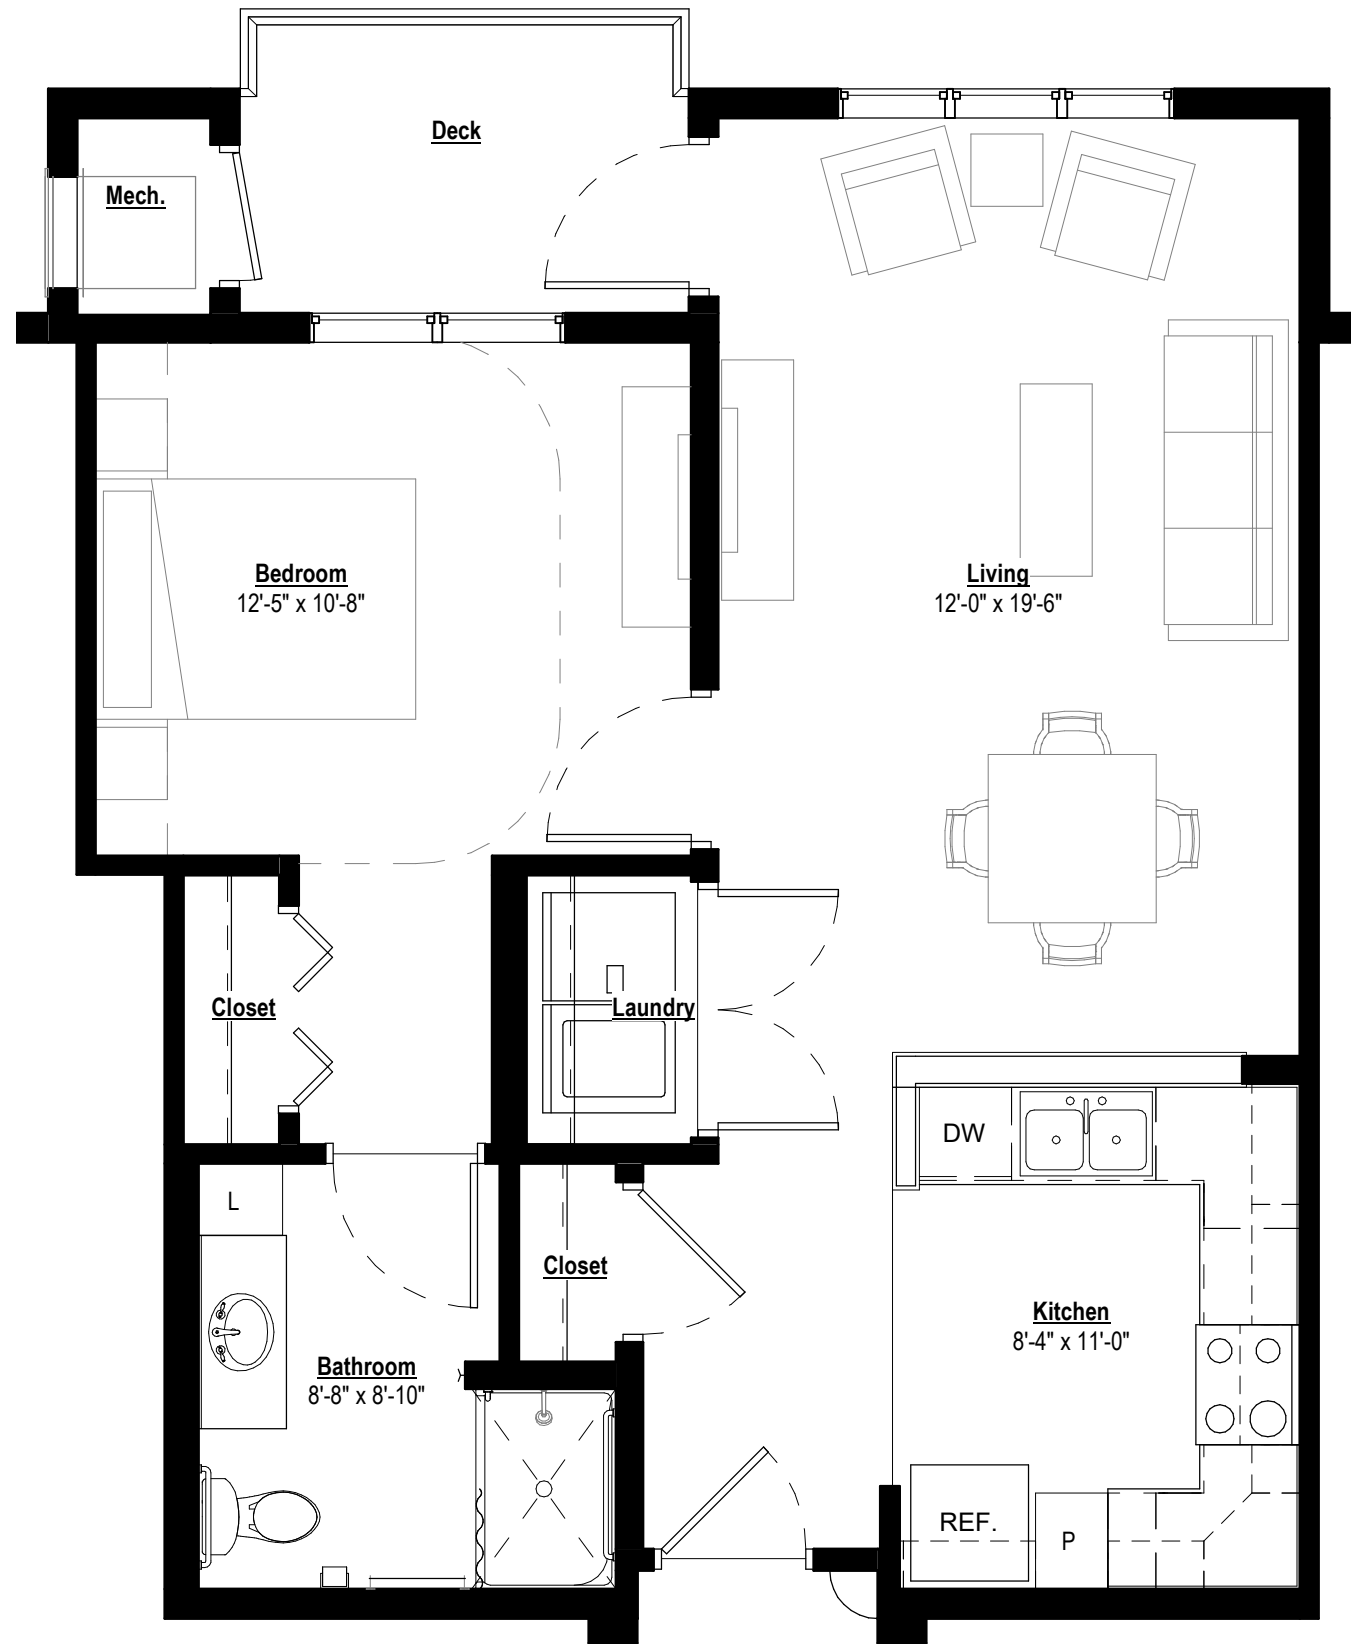

UNIT NUMBERS

302, 316
402
502, 513

Unit 1-5

One Bedroom
One Bathroom
Deck

Gross: 782 SF
Net: 706 SF
Qty: 4

UNIT NUMBERS

- 106
- 306
- 406
- 506

Unit 1-6

One Bedroom
One Bathroom
Deck

Gross: 744 SF
Net: 683 SF
Qty: 2

UNIT NUMBERS

107
207

Unit 2-1

One Bedroom
Den
Deck

Gross: 971 SF
Net: 904 SF
Qty: 3

UNIT NUMBERS