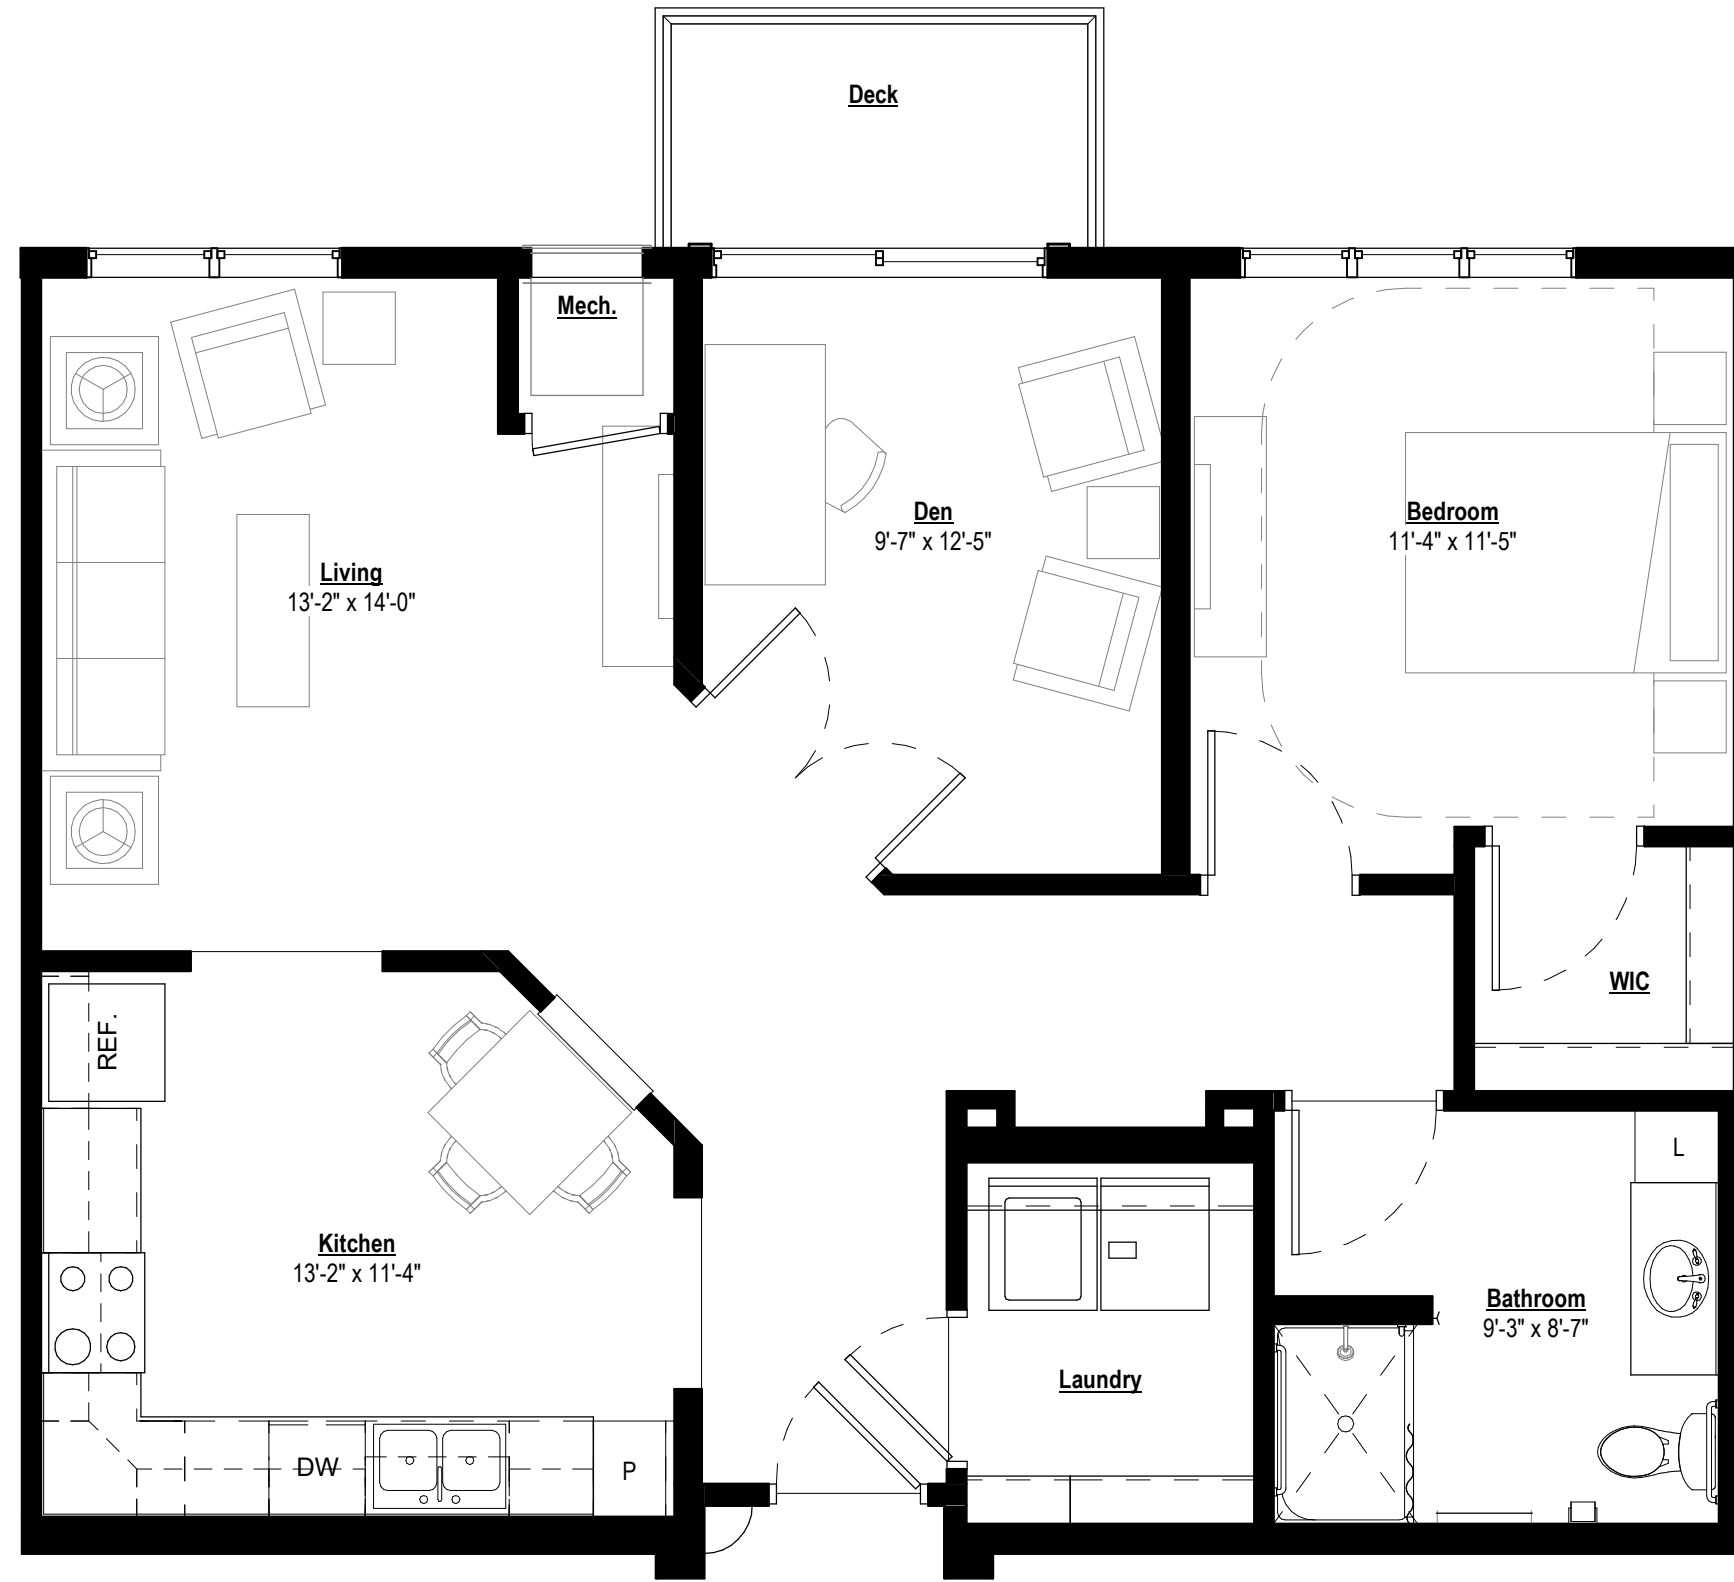

One Bedroom
One Bathroom
Deck

Gross: 744 SF
Net: 683 SF
Qty: 2

UNIT NUMBERS

107
207

Unit 2-1

One Bedroom
Den
Deck

Gross: 971 SF
Net: 904 SF
Qty: 3

UNIT NUMBERS

304
404
504

Unit 2-2

One Bedroom
Den
Deck

Gross: 994 SF
Net: 909 SF
Qty: 13

UNIT NUMBERS

109
209
309, 314, 319
409, 414, 417, 419
509, 514, 517, 519

Unit 2-2b

One Bedroom
Den
Deck