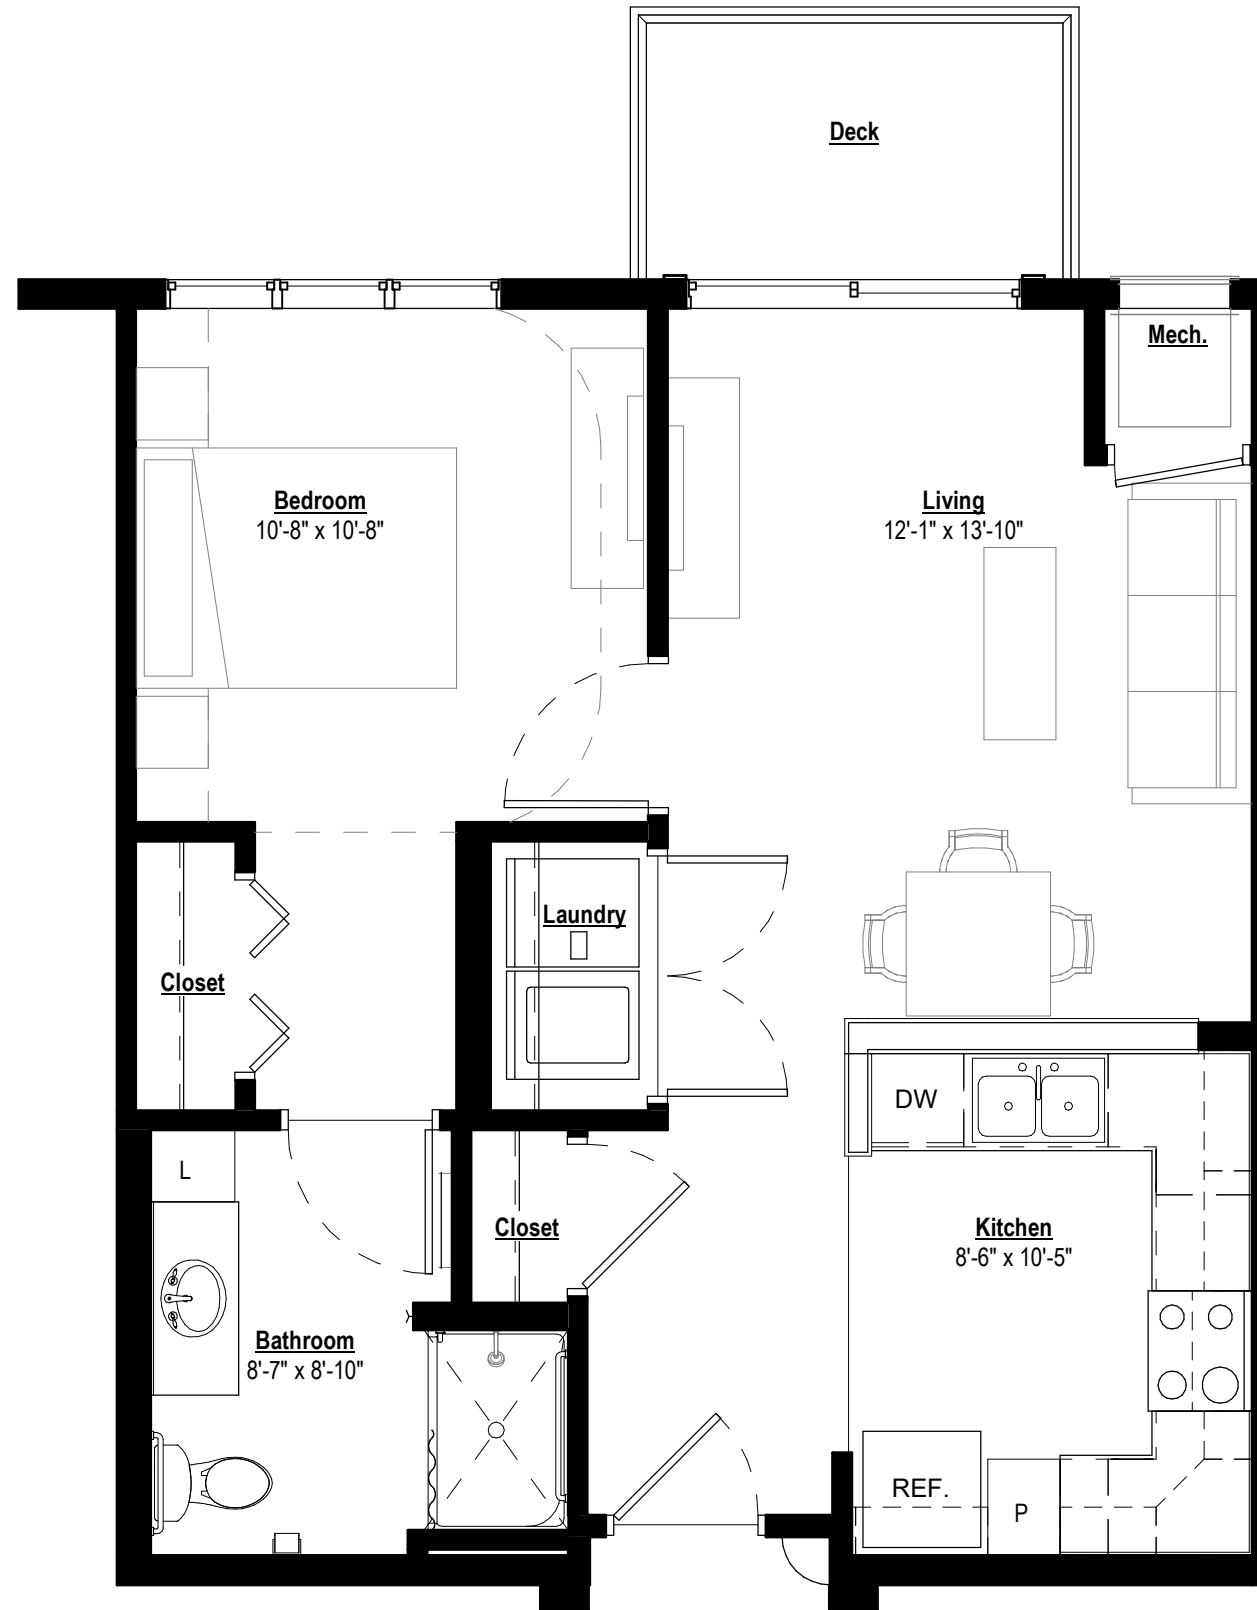

Unit 1-3

One Bedroom
One Bathroom
Deck

Gross: 764 SF
Net: 699 SF
Qty: 3

UNIT NUMBERS

313
413
513

Unit 1-4

One Bedroom
One Bathroom
Deck

Gross: 646 SF
Net: 593 SF
Qty: 5

UNIT NUMBERS

302, 316
402
502, 513

Unit 1-5

One Bedroom
One Bathroom
Deck

Gross: 782 SF
Net: 706 SF
Qty: 4

UNIT NUMBERS

- 106
- 306
- 406
- 506

Unit 1-6