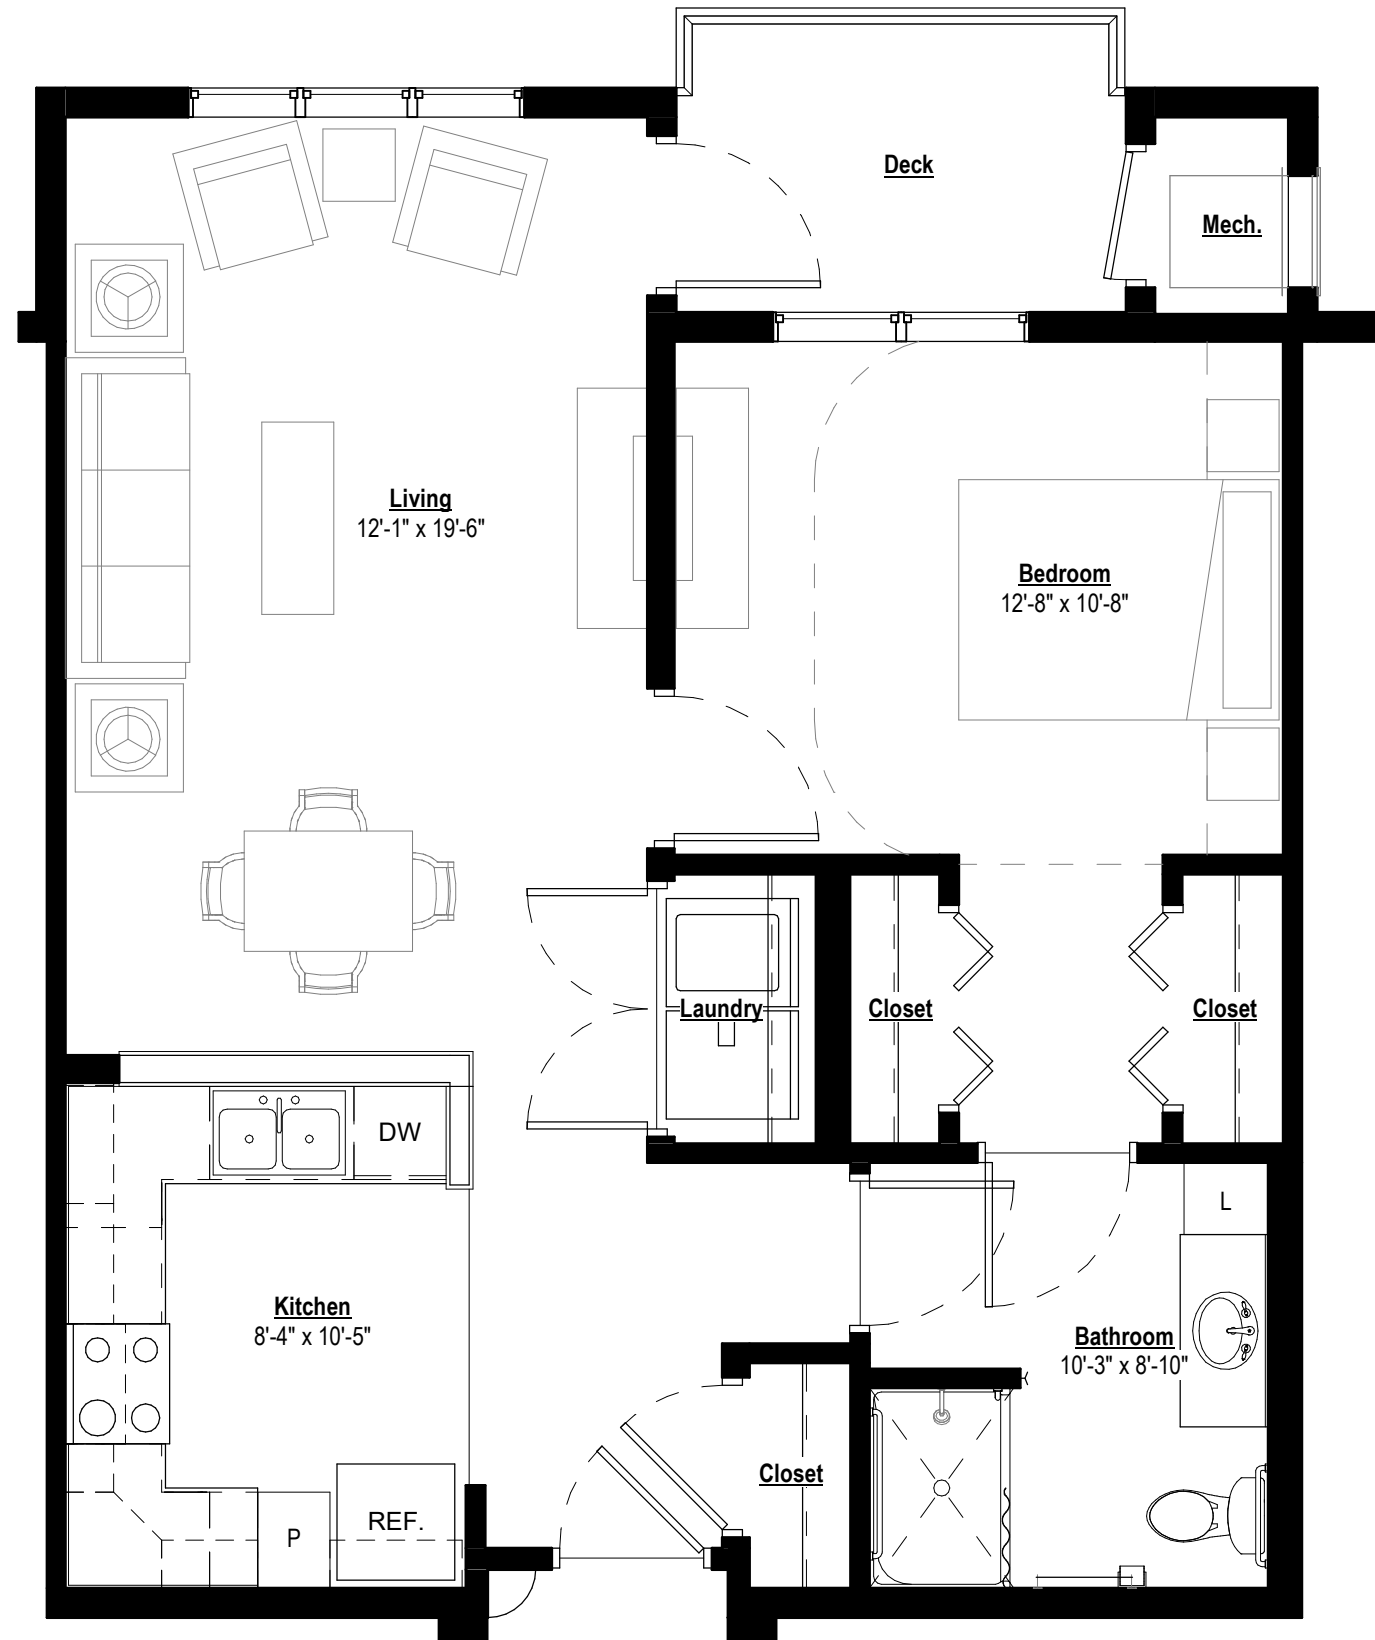

UNIT NUMBERS

302, 316
402
502, 513

Unit 1-5

One Bedroom
One Bathroom
Deck

Gross: 782 SF
Net: 706 SF
Qty: 4

UNIT NUMBERS

- 106
- 306
- 406
- 506

Unit 1-6

One Bedroom
One Bathroom
Deck

Gross: 744 SF
Net: 683 SF
Qty: 2

UNIT NUMBERS

107
207

Unit 2-1

One Bedroom
Den
Deck

Gross: 971 SF
Net: 904 SF
Qty: 3

UNIT NUMBERS