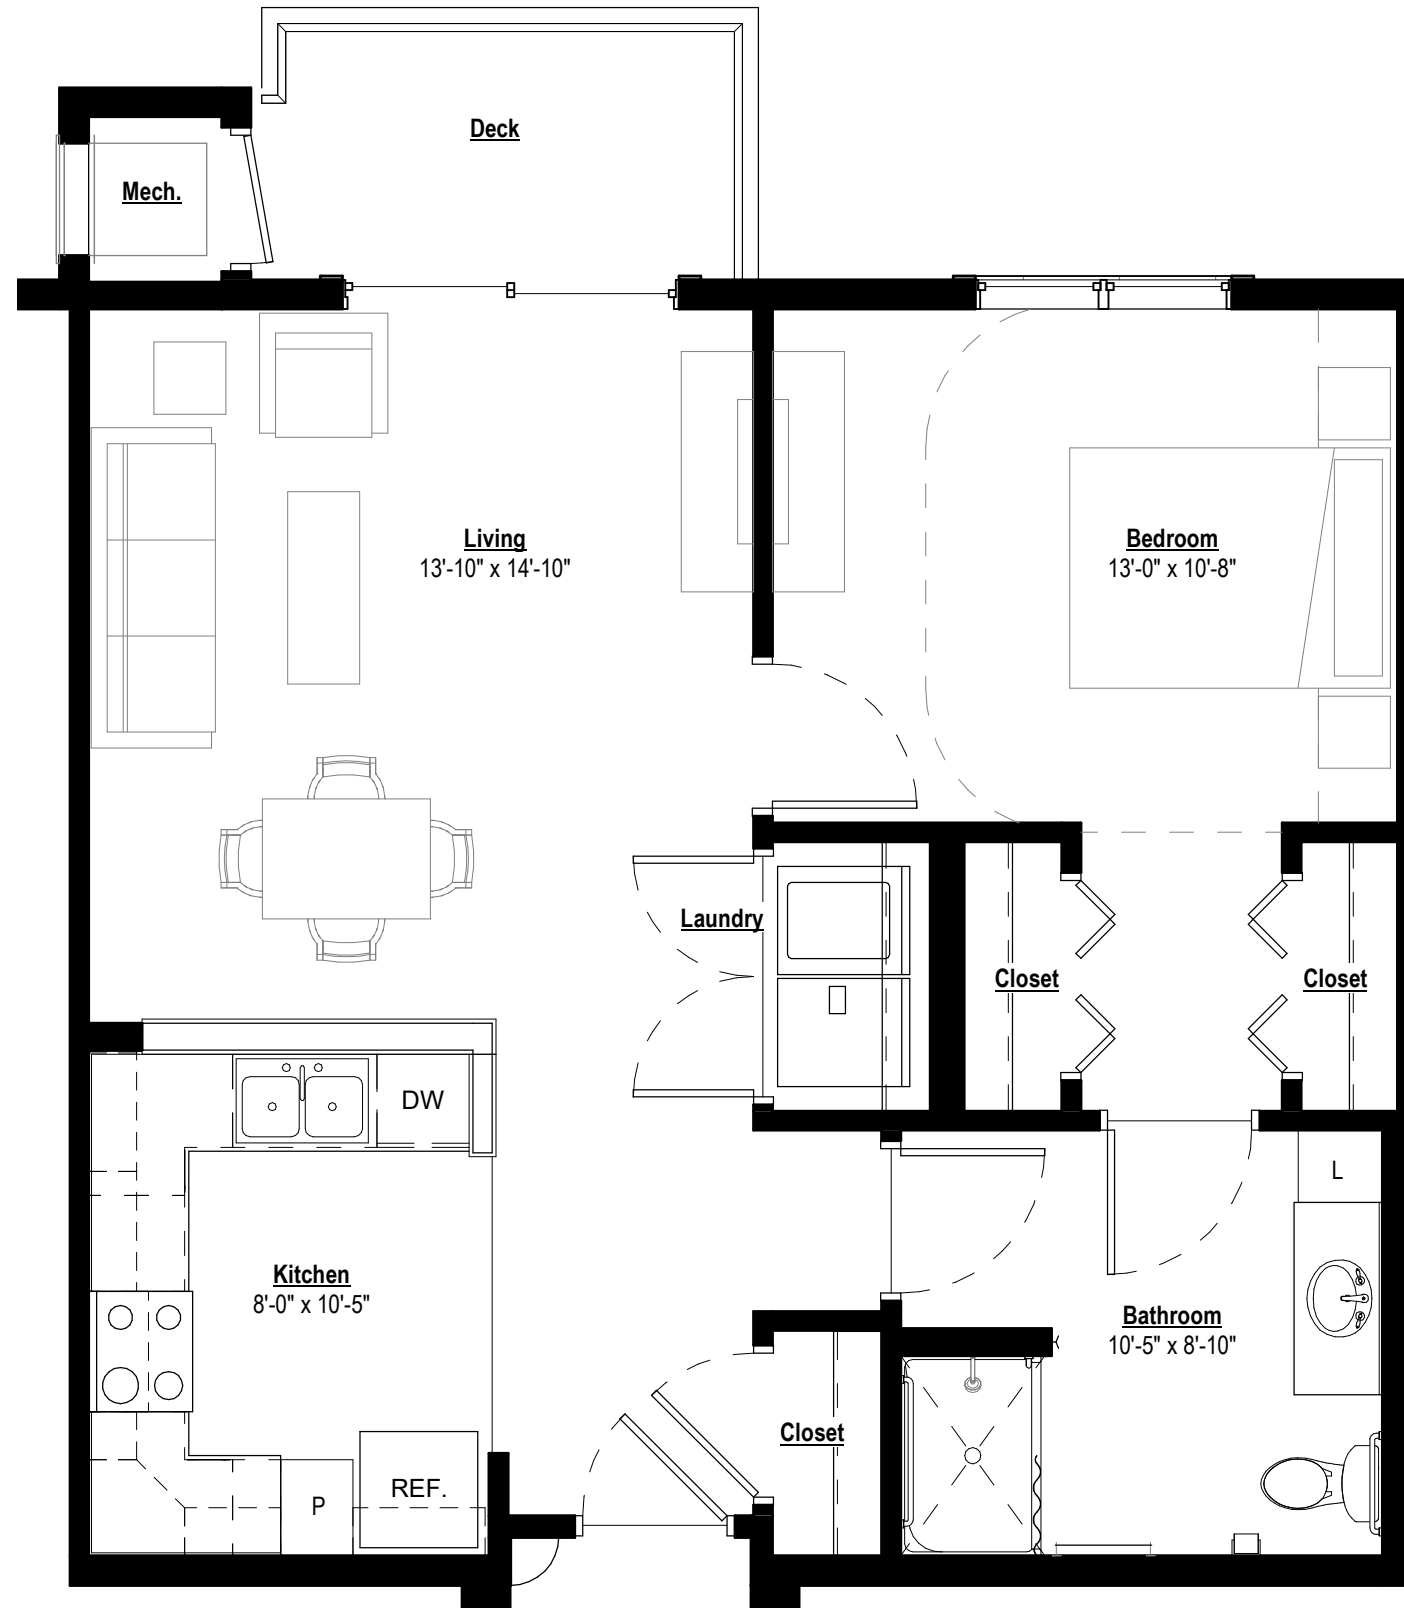

Gross: 463 SF
Net: 402 SF
Qty: 4

UNIT NUMBERS

- 210
- 310
- 410
- 510

Unit 1-2

One Bedroom
One Bathroom
Deck

Gross: 664 SF
Net: 601 SF
Qty: 3

UNIT NUMBERS

303
403
503

Unit 1-3

One Bedroom
One Bathroom
Deck

Gross: 764 SF
Net: 699 SF
Qty: 3

UNIT NUMBERS

313
413
513

Unit 1-4

One Bedroom
One Bathroom
Deck

Gross: 646 SF
Net: 593 SF
Qty: 5