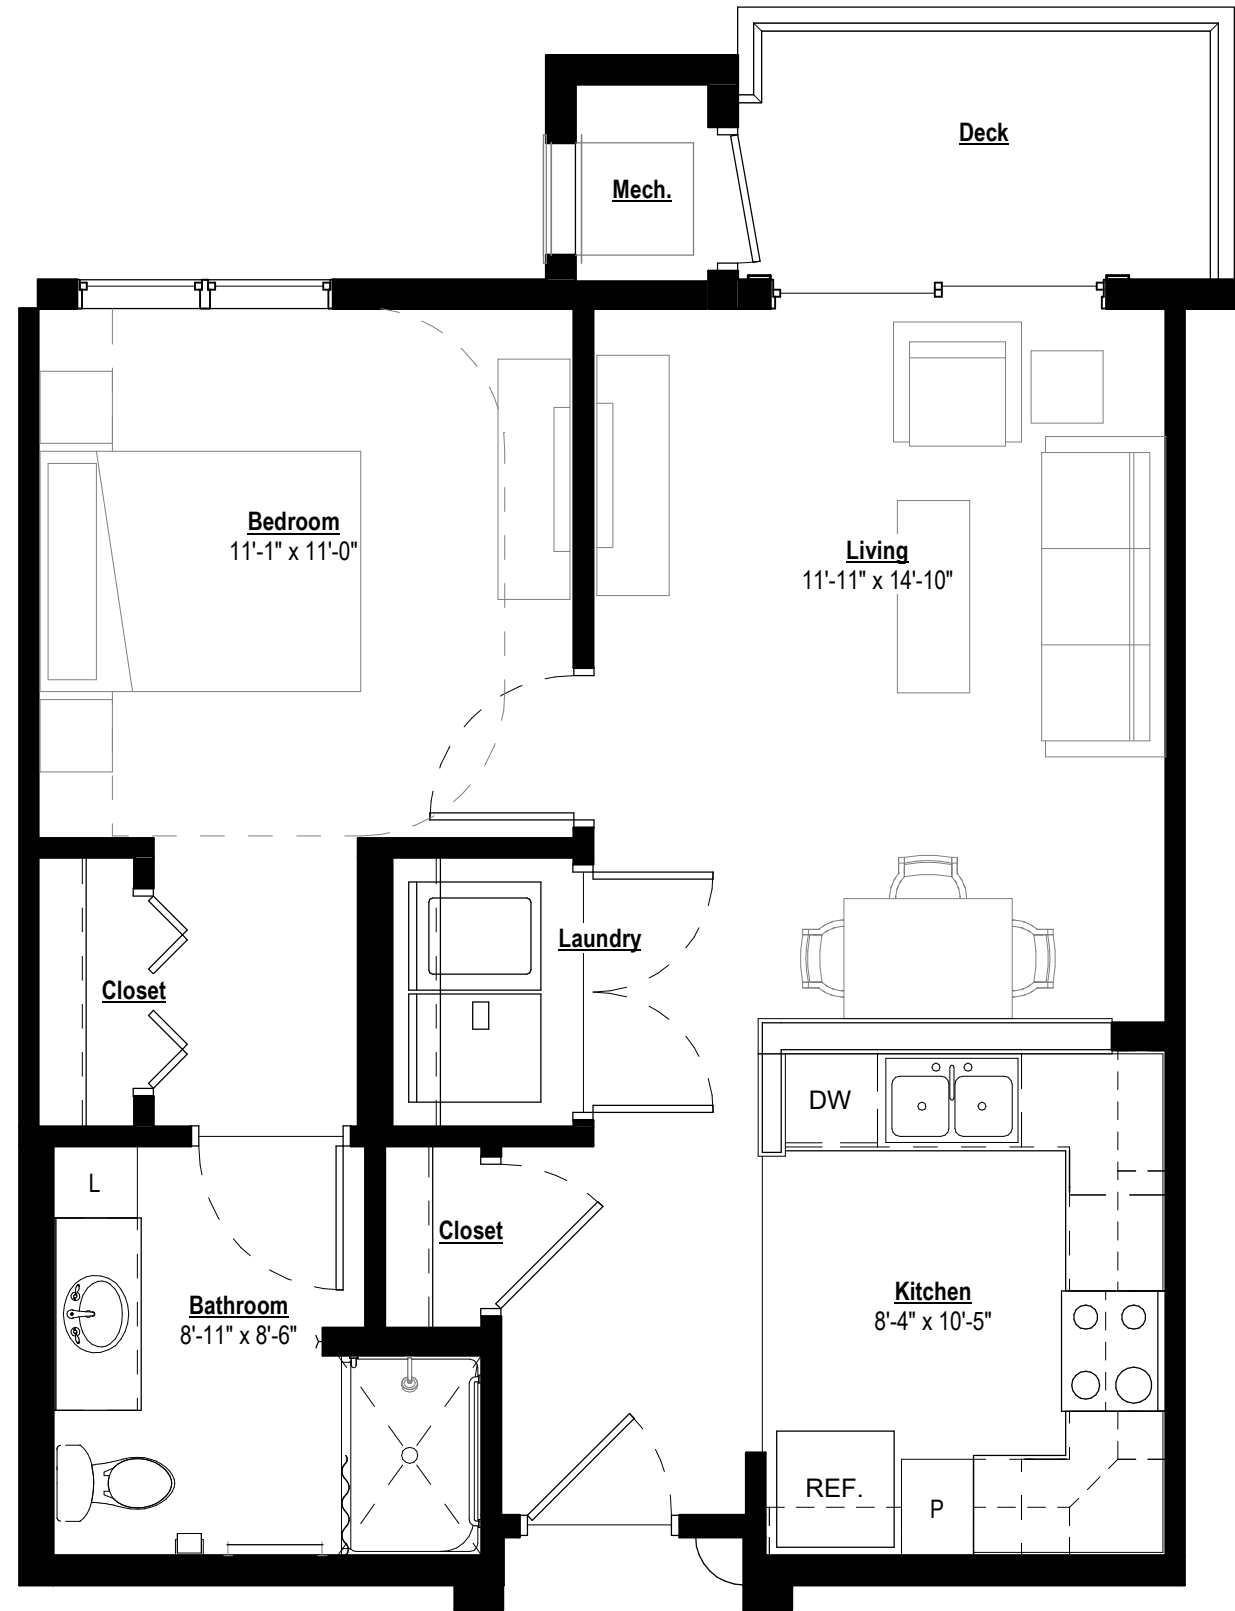

Gross: 463 SF
Net: 402 SF
Qty: 4

UNIT NUMBERS

- 210
- 310
- 410
- 510

Unit 1-2

One Bedroom
One Bathroom
Deck

Gross: 664 SF
Net: 601 SF
Qty: 3

UNIT NUMBERS

303
403
503

Unit 1-3

One Bedroom
One Bathroom
Deck

Gross: 764 SF
Net: 699 SF
Qty: 3

UNIT NUMBERS

313
413
513

Unit 1-4

One Bedroom
One Bathroom
Deck

Gross: 646 SF
Net: 593 SF
Qty: 5