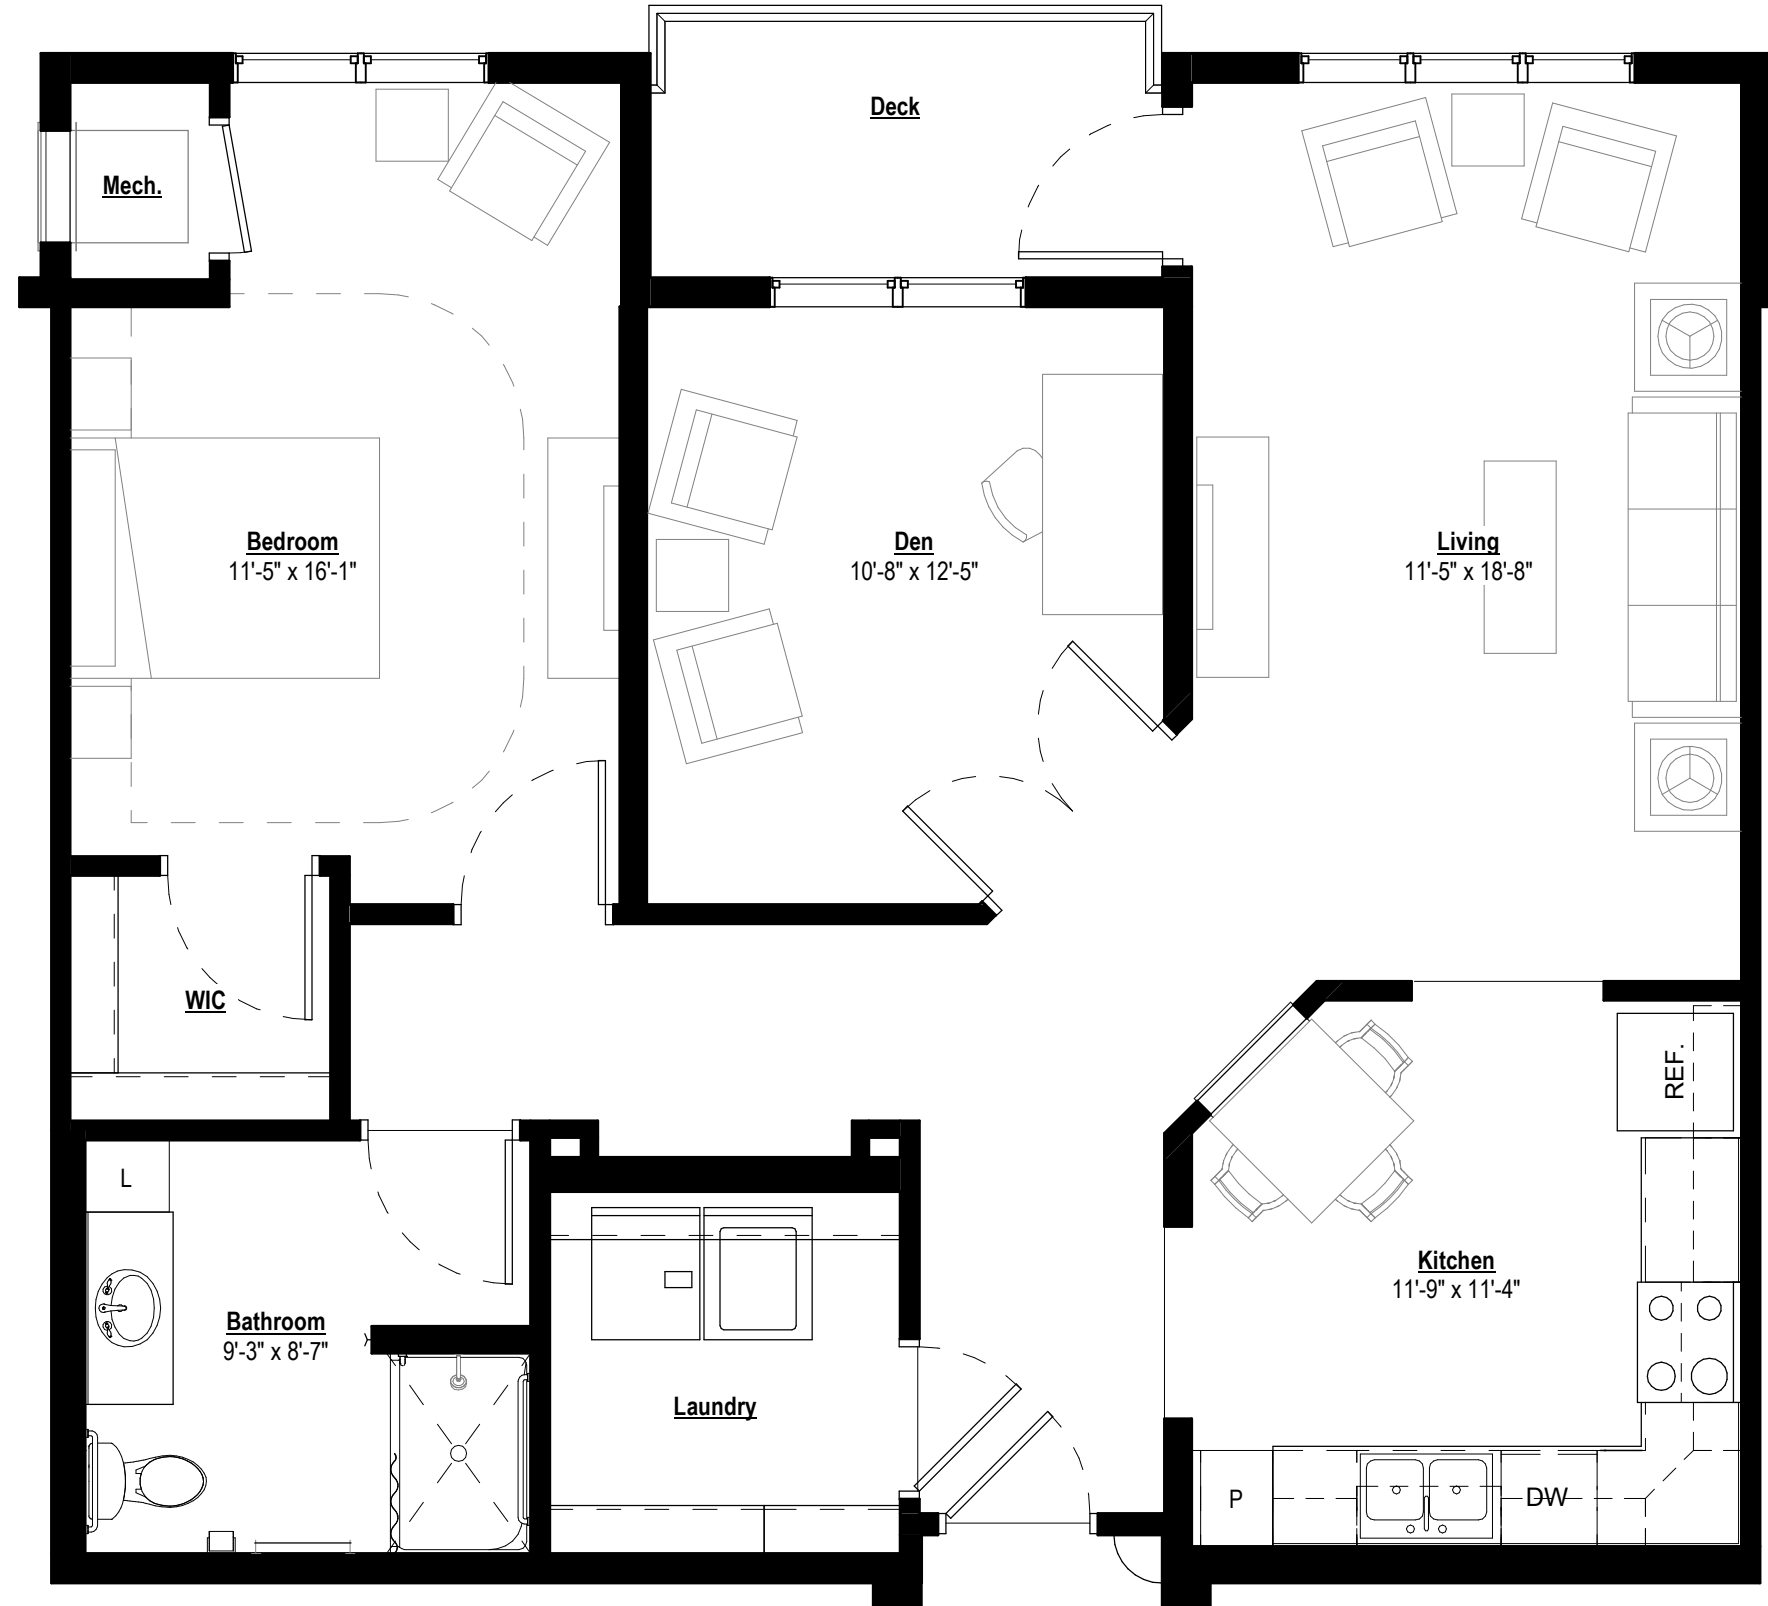

Unit 2-3

One Bedroom
Den
Deck

Gross: 1,076 SF
Net: 982 SF
Qty: 3

UNIT NUMBERS

- 305
- 405
- 505