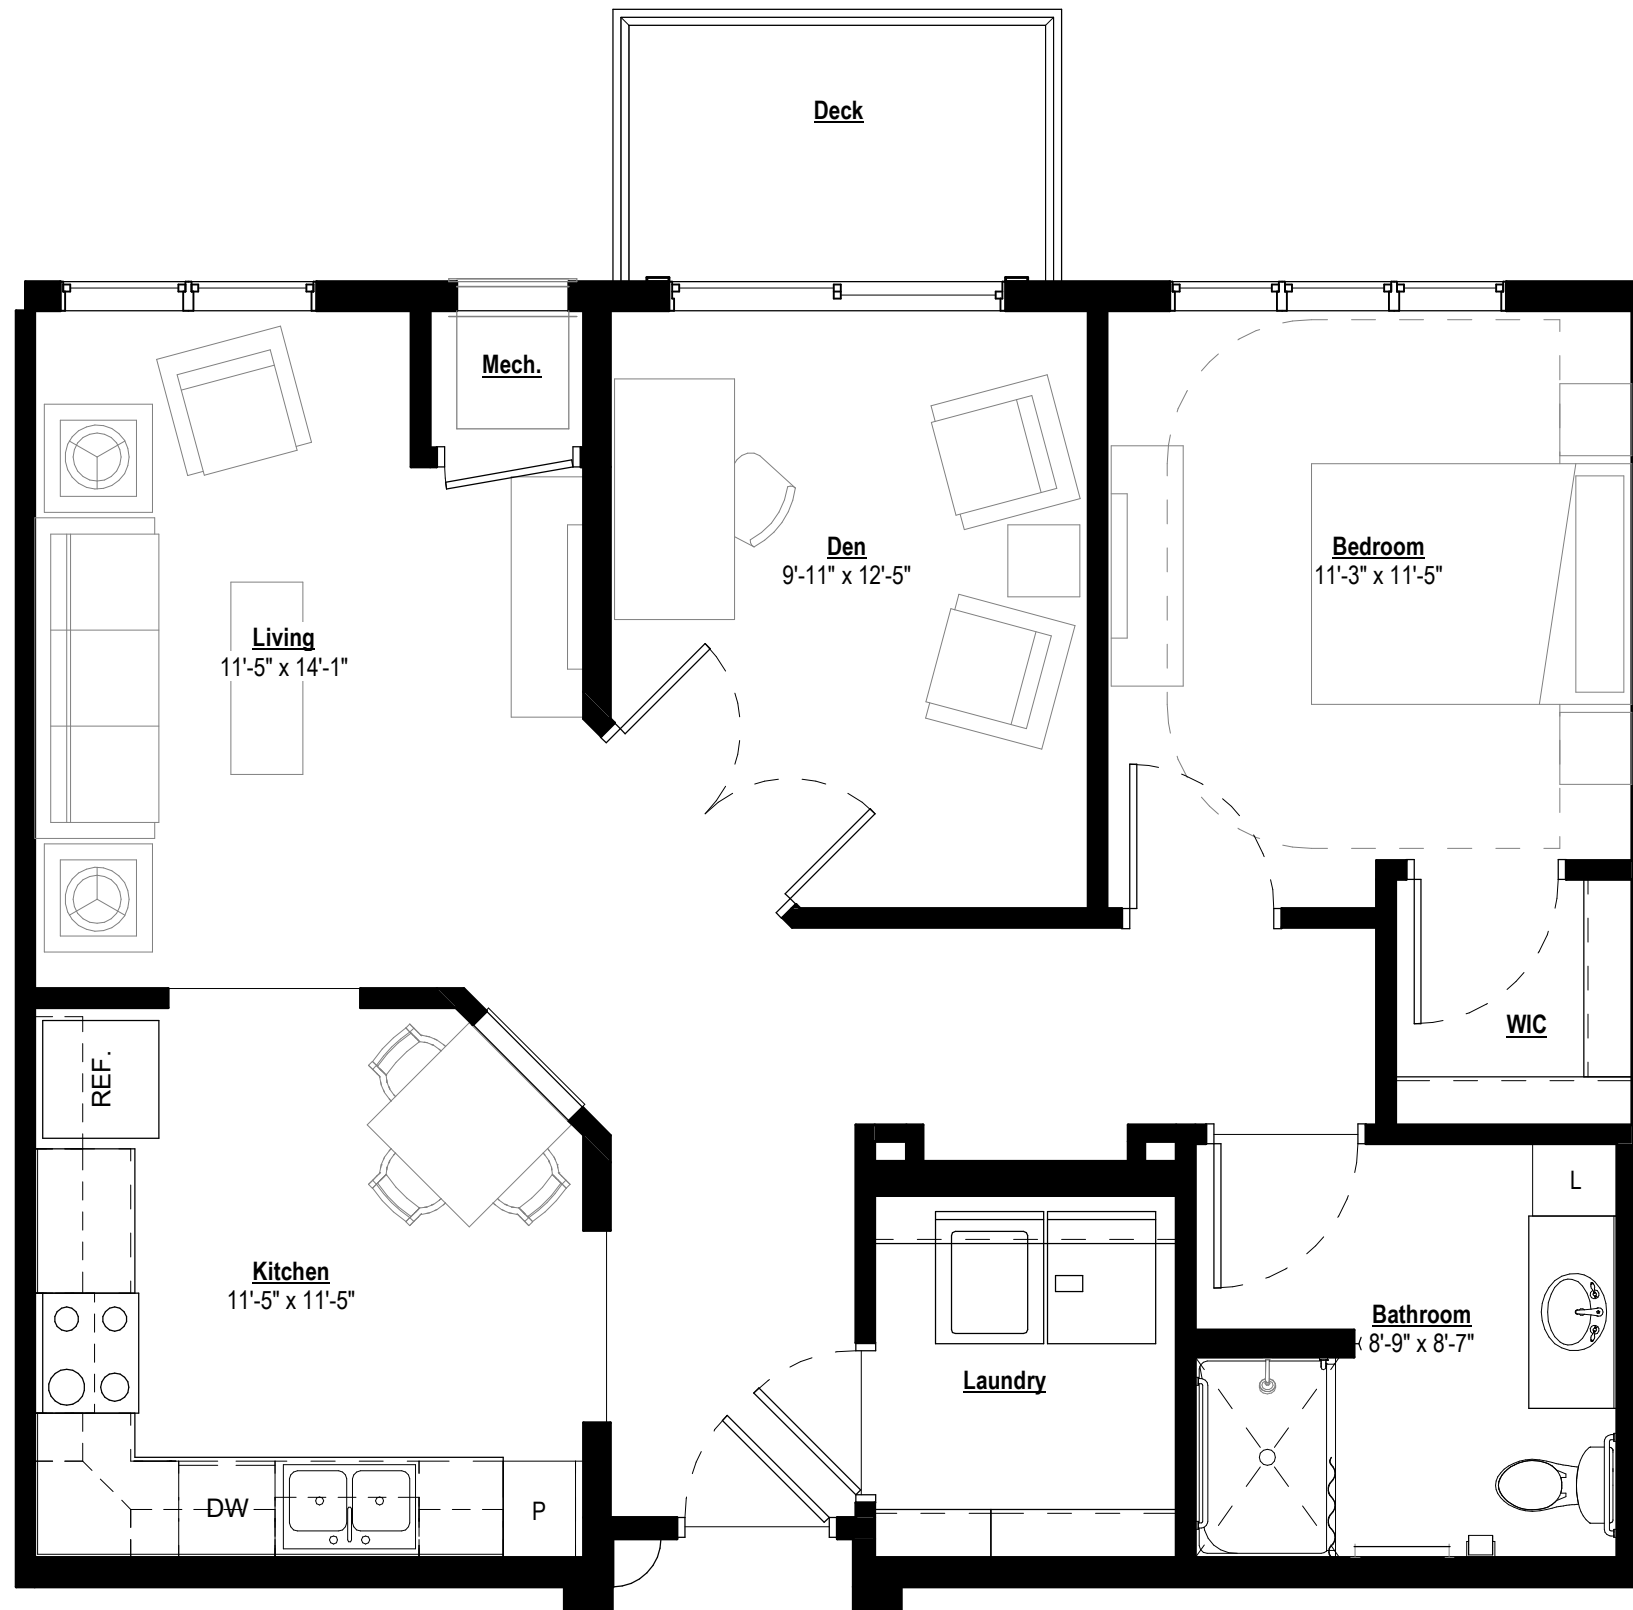

Unit 2-4

One Bedroom
Den
Deck

Gross: 917 SF
Net: 853 SF
Qty: 3

UNIT NUMBERS

318
418
518